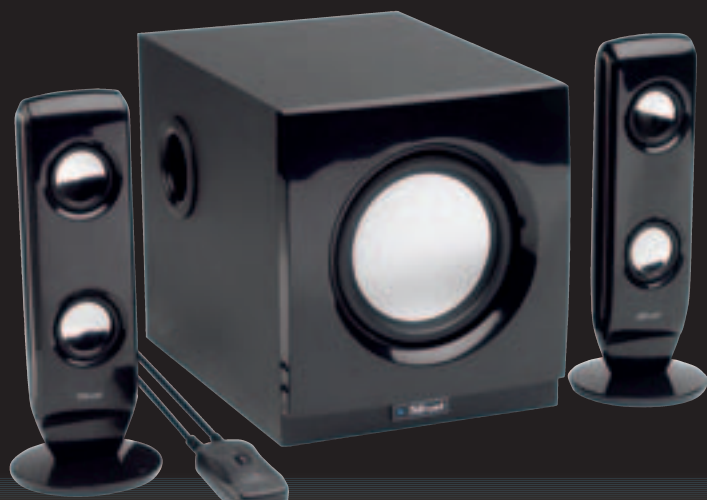

Reproduktory TRUST 2.1 SP-3400

Kompaktní 2.1 reproduktory se subwooferem a výkonem 20 W RMS. Dvoupásmové reproduktory s technologií "Neodymium Micro Driver" a dřevěný subwoofer pro hluboké basy. Magneticky stíněné. Ovládání basů pro optimální požitek. Drátové dálkové ovládání. (21665043)

840 s DPH
cena bez DPH **706**