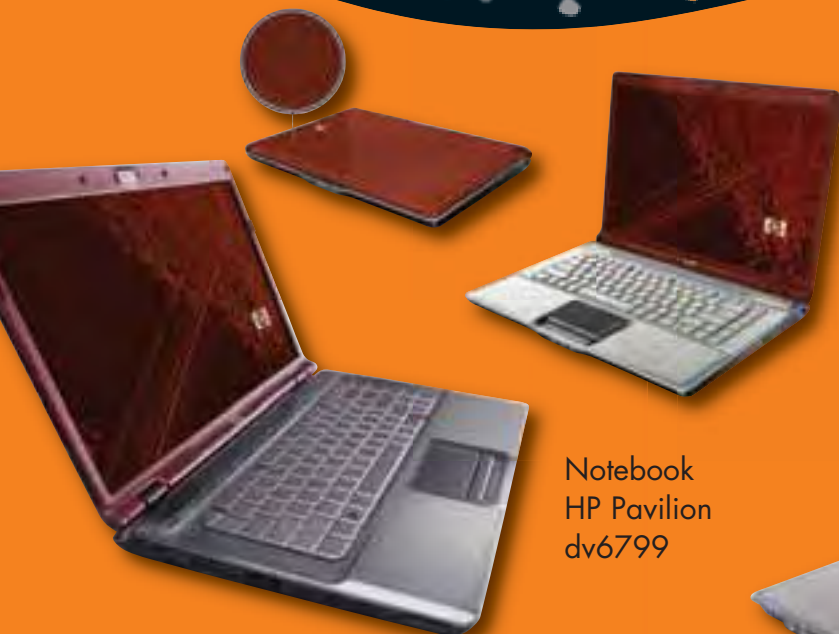

Notebook
HP Pavilion
dv6799