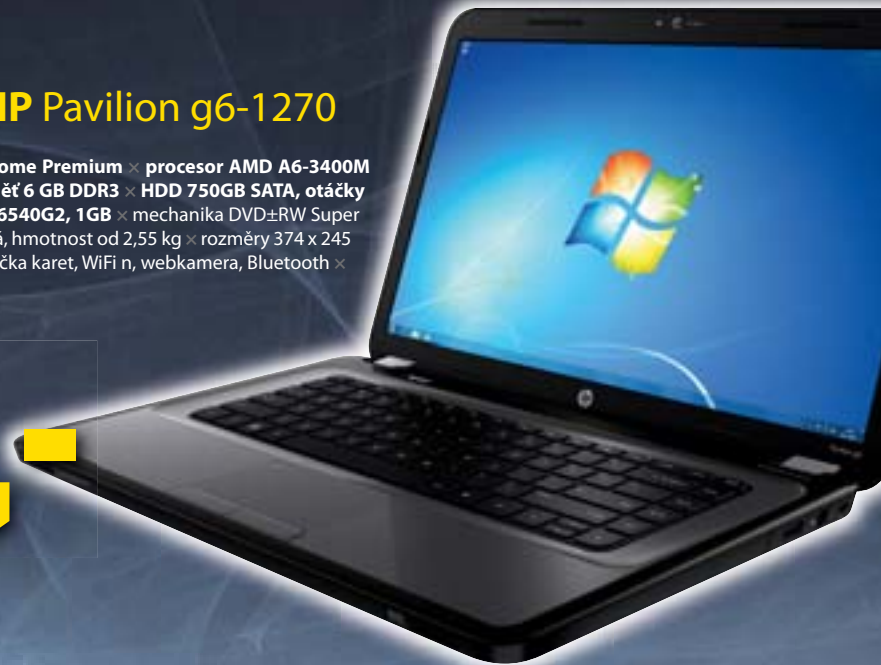

15 590,-

12 992 Kč bez DPH

15 990,-

13 325 Kč bez DPH

Notebook HP Pavilion g6-1270

× originální systém Windows® 7 Home Premium × procesor AMD A6-3400M
 × displej 15,6" HD BrightView × paměť 6 GB DDR3 × HDD 750GB SATA, otáčky 5400rpm
 × grafika ATI Radeon HD6540G2, 1GB × mechanika DVD±RW Super Multi Lightscribe
 × baterie 6 článková, hmotnost od 2,55 kg × rozměry 374 x 245 x 36,3 mm
 × ostatní: LAN 10/100, čtečka karet, WiFi n, webkamera, Bluetooth × záruka 2 roky, (A3B25EA)