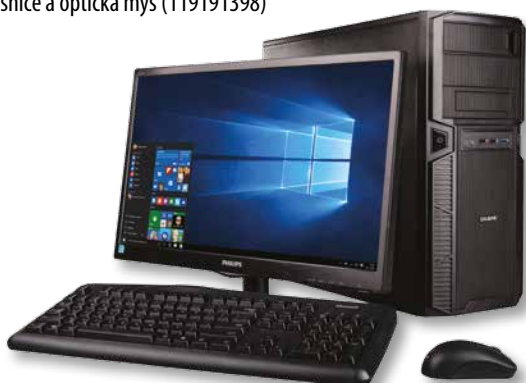

Comfor Boxer Mini

6 990,-

Windows 10 Home 64 bit. × procesor Intel Celeron 3955U × paměť 2 GB DDR3
× SSD 32 GB × HDMI a mDP x síťová karta 10/1000, WIFI a Bluetooth x 4xUSB
3.0 × možnost rozšíření o paměť a SSD disk × rozměry: 46.8 x 112.6 x 119.4 mm
(119191550)

Comfor Boxer 5

19 990,-

Windows 10 Home 64 bit. × procesor Intel Core i3-6098P × paměť 8 GB DDR4-
2133 HyperX × SSD 120 GB + HDD 1000GB SATAIII × DVD vypalovačka × nVI-
DIA GeForce GTX1050 2GB DDR5 × zvuk 7.1 int × síťová karta 10/1000, 3xUSB
3.0, 6xUSB 2.0 × klávesnice a optická myš
(119191394)

Comfor Boxer 6

22 990,-

Windows 10 Home 64 bit × procesor Intel Core i5-7400 × paměť 8 GB DDR4-
2133 HyperX × SSD 120 GB + HDD 1000GB SATAIII × DVD vypalovačka × grafika
GTX1050Ti 4GB DDR5 × zvuk 7.1 int × síťová karta 10/1000, 3xUSB 3.0, 6xUSB
2.0 × klávesnice a optická myš (119191398)