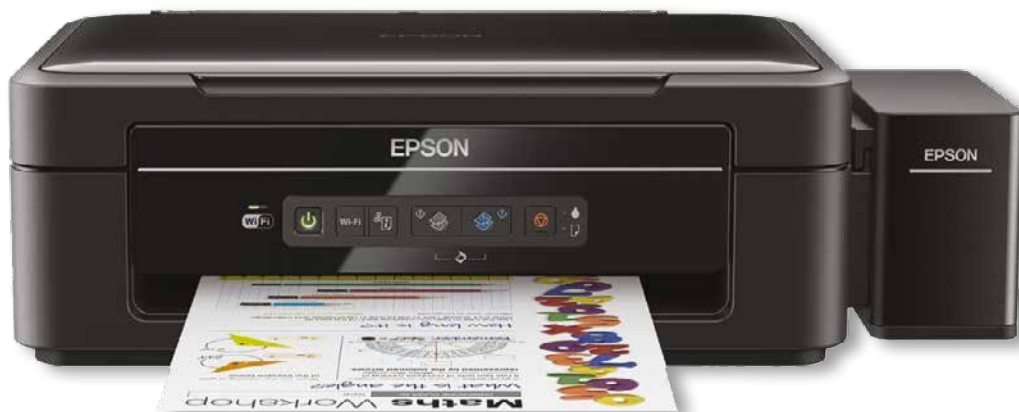

ESOX SPLÁTKY* 0 Kč + 10x 483 Kč iBOD 9000 ibodů + 2 390 Kč