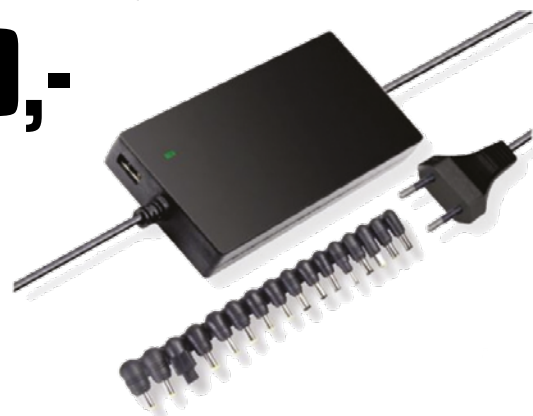

Samsung externí SSD T7 500GB

1 979,-

Až 9,5x rychlejší než externí HDD

Externí SSD disk s technologií PCIe NVMe nové generace - lehký, rychlý a spolehlivý × Kapacita 500GB × čtení až 1050MB/s × zápis až 1000MB/s × USB 3.2 připojení + kabel USB-C to USB-C, USB-A to USB-C v balení (20454176)

Aligator Univerzální adaptér k notebooku 90W + 16 konektorů

499,-

Ultra tenká nabíječka

16 výměnných konektorů × automatický měnič napětí × výkon 90W × ochrana proti přetížení a zkratu (95ALN66)

Acer Swift 3